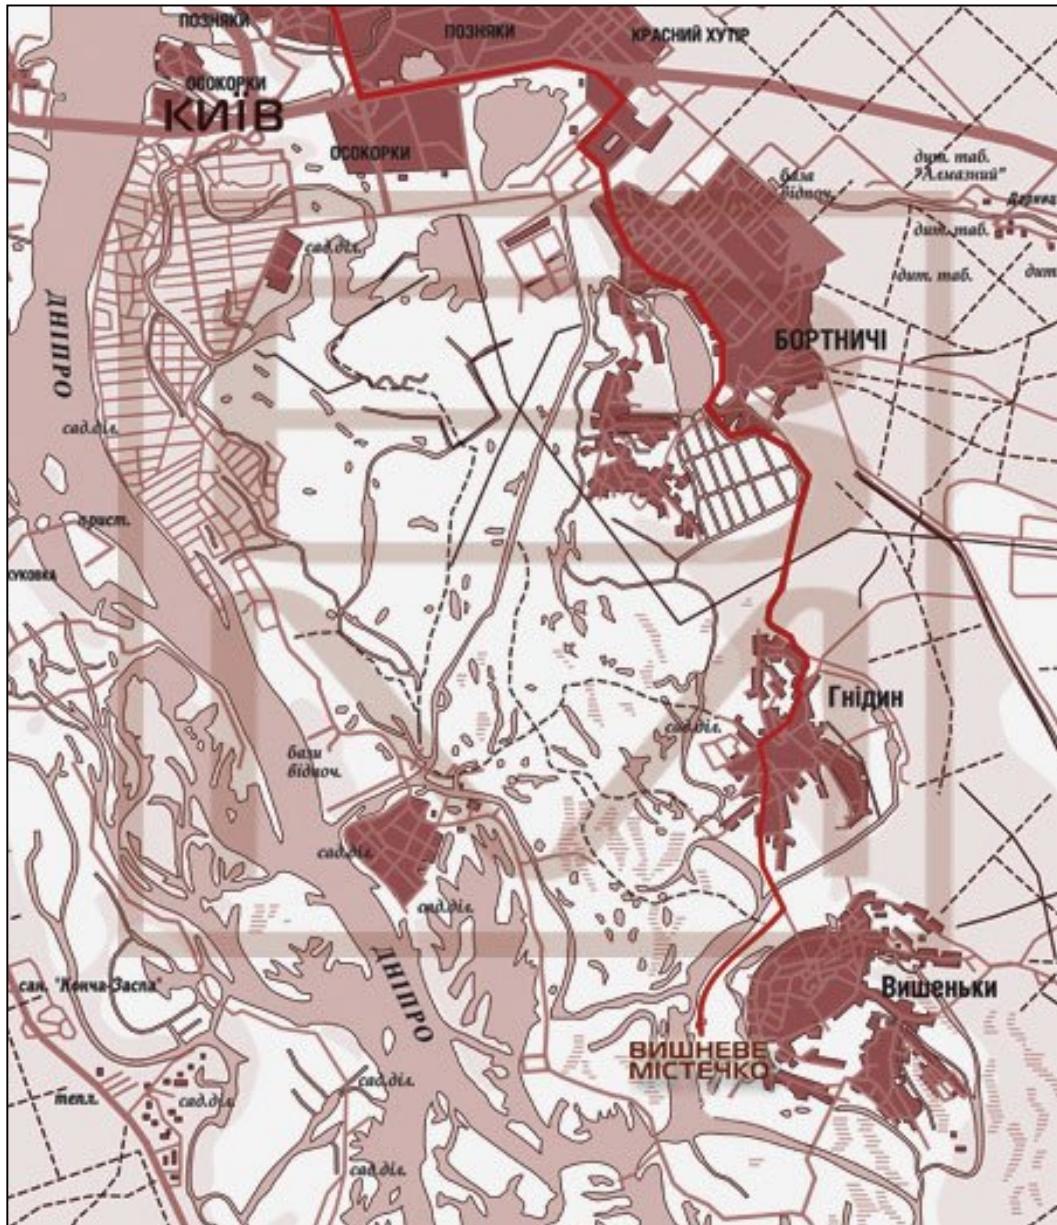

# ВИШНЕВЕ МІСТЕЧКО

+38 (044) 496-77-00

Схема проезда по маршруту  
Київ (Харьковская пл.) - Бортничі - Гнідин - Вишневе Містечко (17 км) :

**Важно!** В коттеджном городке «Вишневе Містечко» осуществляется круглосуточная охрана и проезд по территории возможен только при наличии заверенного пропуска или в сопровождении представителя дирекции продаж. Благодарим за понимание.